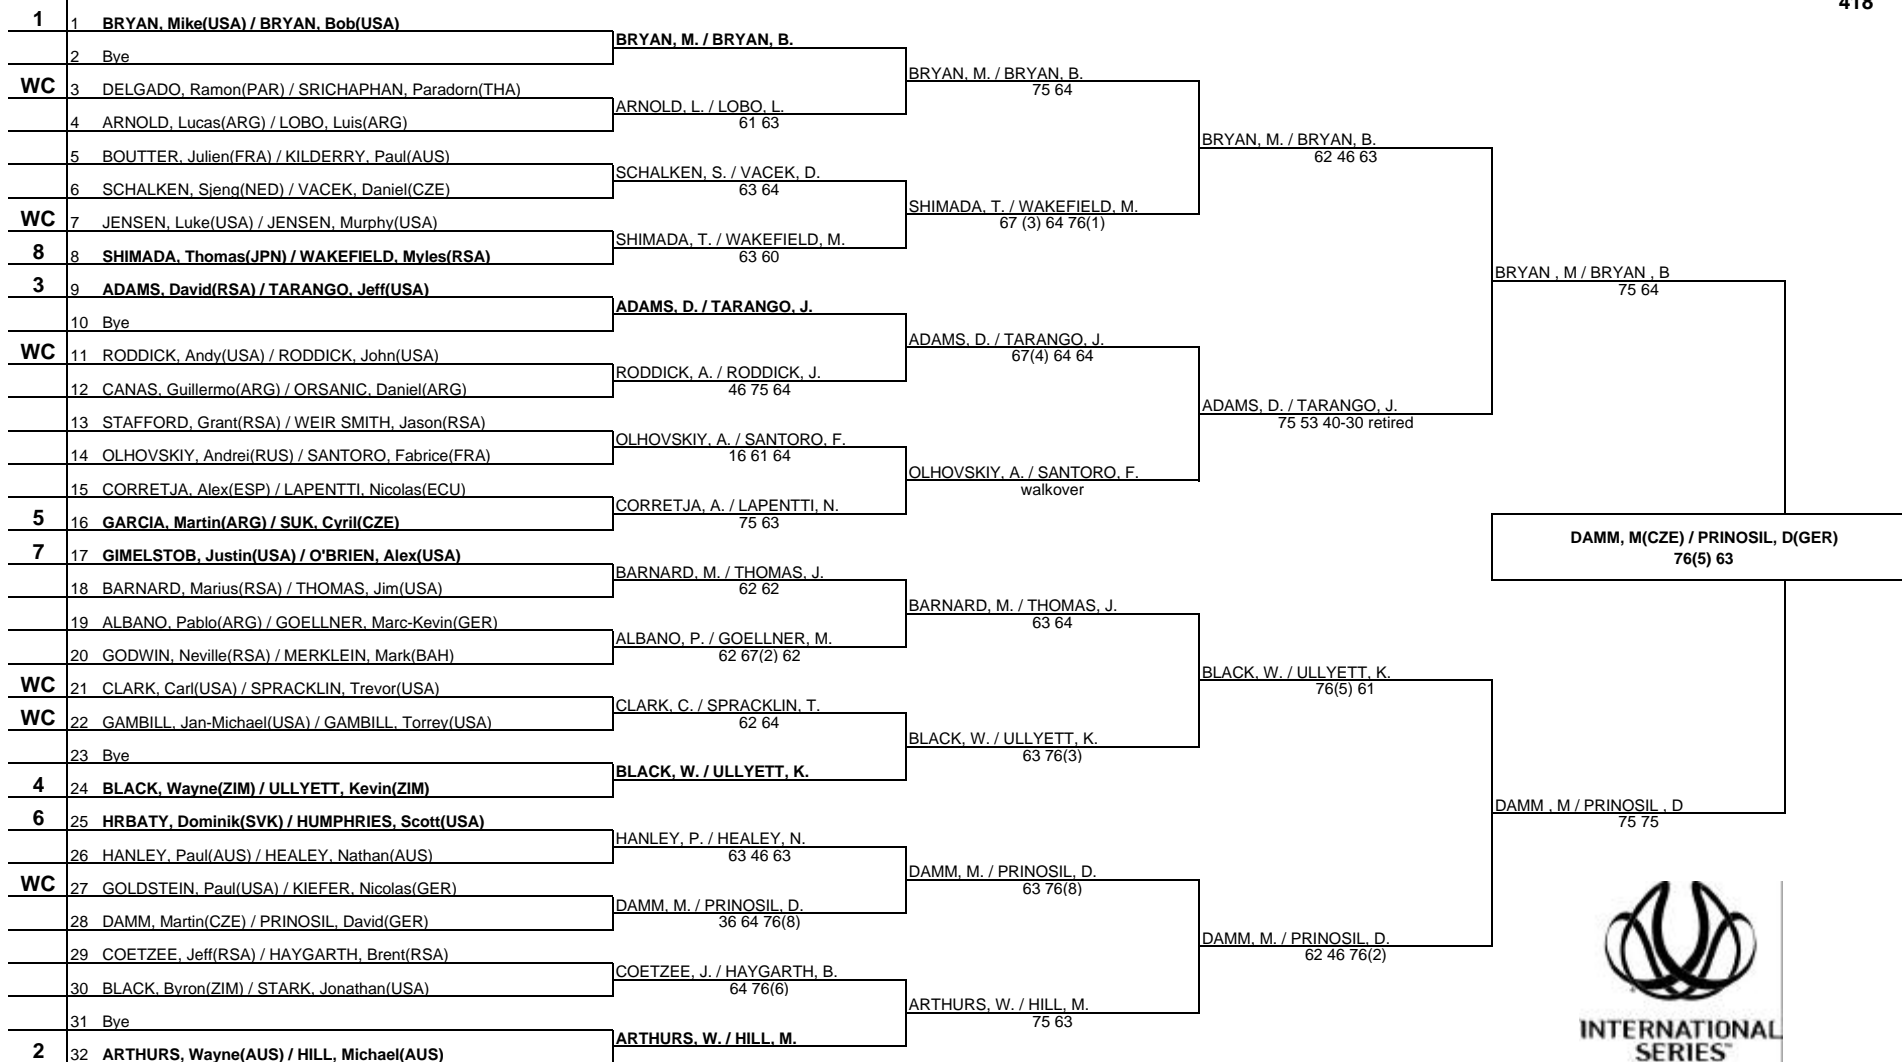

Legg Mason Tennis Classic - Washington

MAIN DRAW DOUBLES

13 - 19 August 2001

Hard

\$800,000

418

ATP, Inc. © Copyright 2001

Seeded Players	Lucky Losers	Replaces	Last Direct Acceptance
1 BRYAN, Mike(USA) / BRYAN, Bob(USA)			Godwin-Merklein 217
2 ARTHURS, Wayne(AUS) / HILL, Michael(AUS)			
3 ADAMS, David(RSA) / TARANGO, Jeff(USA)			
4 BLACK, Wayne(ZIM) / ULLYETT, Kevin(ZIM)			
	Retirement/W.O.	Reason For Retirement/W.O.	
5 GARCIA, Martin(ARG) / SUK, Cyril(CZE)	Nicolas Lapentti	Right elbow	Hardisty/Darby
6 HRBATY, Dominik(SVK) / HUMPHRIES, Scott(USA)	Fabrice Santoro	Exhaustion	
7 GIMELSTOB, Justin(USA) / O'BRIEN, Alex(USA)			
8 SHIMADA, Thomas(JPN) / WAKEFIELD, Myles(RSA)			ATP Supervisor